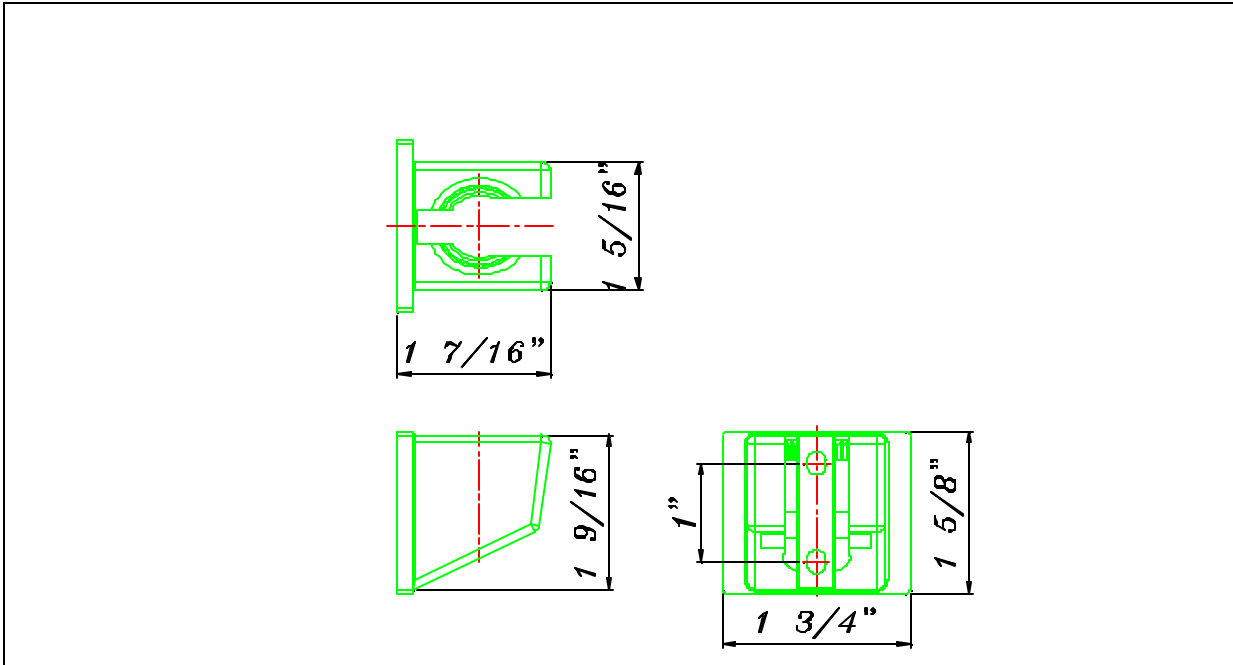

### Trinidad Classic Sprayer Holder Model # 130-0212-CP