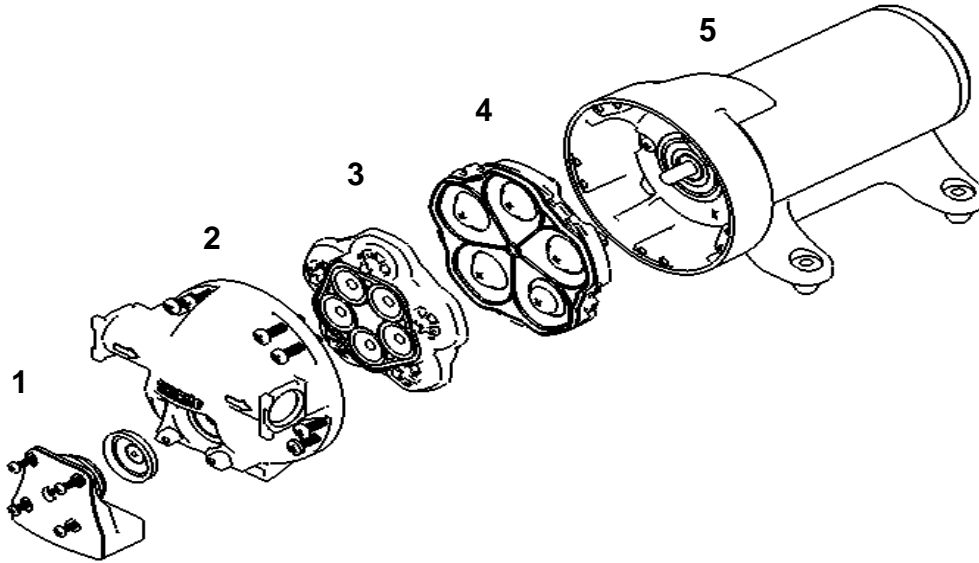

Pump Repair Kits 5901 Series

Name	Model # OEM/Aftermarket	Switch 1	Upper Housing 2	Valve Assembly 3	Drive Assembly 4	Motor 5
Smart Sensor™ 5.7 12 VDC	5901-0201 5901-0211	N/A	94-670-02 94-670-02	94-030-01 94-030-01	94-030-02 94-030-02	N/A
Smart Sensor™ 5.7 24/32 VDC	5901-1201 5901-1211	N/A	94-670-02 94-670-02	94-030-01 94-030-01	94-030-02 94-030-02	N/A
Extreme™ Pro Blaster™ 12 VDC	5901-2202 5901-2212	94-069-00 94-069-00	94-670-02 94-670-02	94-030-01 94-030-01	94-030-02 94-030-02	77-007-17 77-007-17
Extreme™ Pro Blaster™ 24 VDC	5901-3202 5901-3212	94-069-00 94-069-00	94-670-02 94-670-02	94-030-01 94-030-01	94-030-02 94-030-02	77-009-17 77-009-17
Extreme™ Pro Blaster™ 32 VDC	5901-4202 5901-4212	94-069-00 94-069-00	94-670-02 94-670-02	94-030-01 94-030-01	94-030-02 94-030-02	77-010-17 77-010-17