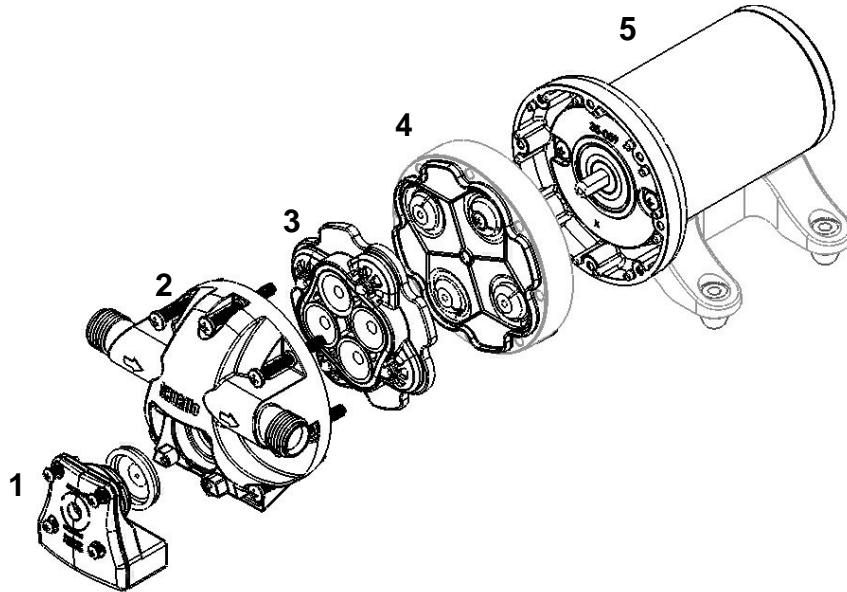

Pump Repair Kits 4901 Series

Name	Model # OEM/Aftermarket	Switch 1	Upper Housing 2	Valve Assembly 3	Drive Assembly 4	Motor 5
Aqua King™ Premium	4901-4202 4901-4212	94-668-00 94-668-00	94-670-01 94-670-01	94-669-00 94-669-00	94-670-00 94-670-00	77-013-17 77-013-17
Pro Blaster™	4901-4292 4901-4282	94-668-00 94-668-00	94-670-01 94-670-01	94-669-00 94-669-00	94-670-00 94-670-00	77-013-17 77-013-17
Pro Blaster™ 24 VDC	4901-5292 4901-5282	94-668-00 94-668-00	94-670-01 94-670-01	94-669-00 94-669-00	94-670-00 94-670-00	77-028-17 77-028-17
Pro Baitmaster™	4901-6202 4901-6212	94-668-00 94-668-00	94-670-01 94-670-01	94-669-00 94-669-00	94-670-00 94-670-00	77-025-17 77-025-17
Pro Baitmaster™ 24 VDC	4901-7202 4901-7212	94-668-00 94-668-00	94-670-01 94-670-01	94-669-00 94-669-00	94-670-00 94-670-00	77-026-17 77-026-17
Smart Sensor™ 4.0 12 VDC	4901-0201 4901-0211	N/A	94-670-01 94-670-01	94-669-00 94-669-00	94-670-00 94-670-00	N/A
Smart Sensor™ 4.0 12 VDC	4901-0203 4901-0213	N/A	94-670-01 94-670-01	94-669-00 94-669-00	94-670-00 94-670-00	N/A