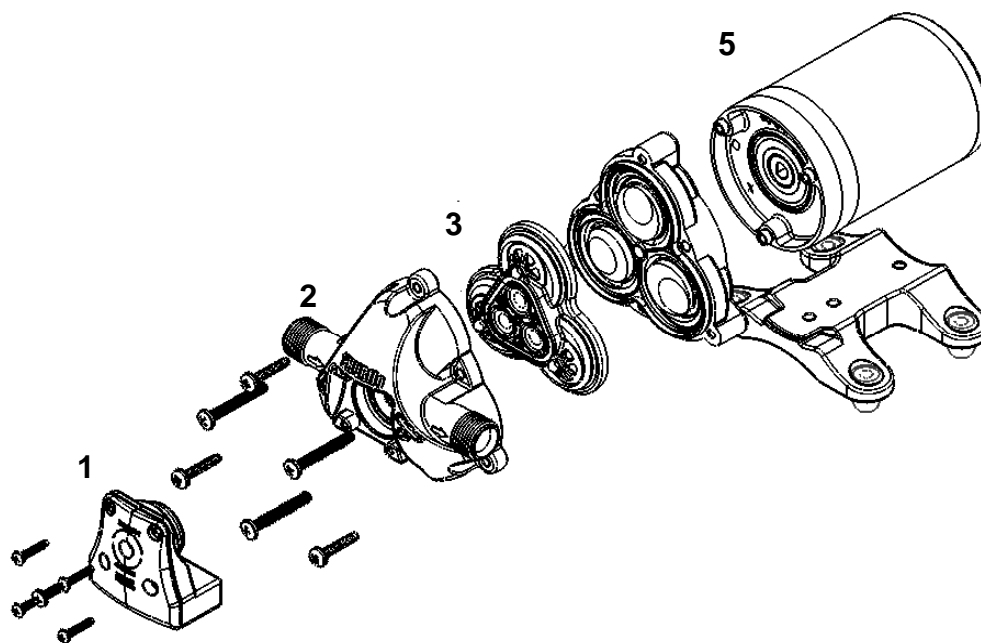

SHURflo
Pentair Water

Pump Repair Kits 2901/3901 Series

Name	Model # OEM/Aftermarket	Switch 1	Upper Housing 2	Valve Assembly 3	Drive Assembly 4	Motor 5
Aqua King™ Standard	3901-0206 3901-0216	94-706-00 94-706-00	94-706-01 94-706-01	94-706-02 94-706-02	94-706-06 94-706-06	77-023-17 77-023-17
Aqua King™ Standard	3901-1206 3901-1216	94-706-00 94-706-00	94-706-01 94-706-01	94-706-02 94-706-02	94-706-06 94-706-06	77-029-17 77-029-17
Blaster™	3901-2204 3901-2214	94-706-00 94-706-00	94-706-01 94-706-01	94-706-02 94-706-02	94-706-06 94-706-06	77-043-17 77-043-17
Blaster™ 24 VDC	3901-3204 3901-3214	94-706-00 94-706-00	94-706-01 94-706-01	94-706-02 94-706-02	94-706-06 94-706-06	77-003-17 77-003-17
Pro Blaster™ Junior	2901-6203 2901-6213	94-706-07 94-706-07	94-706-01 94-706-01	94-706-02 94-706-02	94-706-06 94-706-06	77-035-17 77-035-17
Aqua king™ Junior	2901-0203 2901-0213	94-706-00 94-706-00	94-706-01 94-706-01	94-706-02 94-706-02	94-706-06 94-706-06	77-035-17 77-035-17